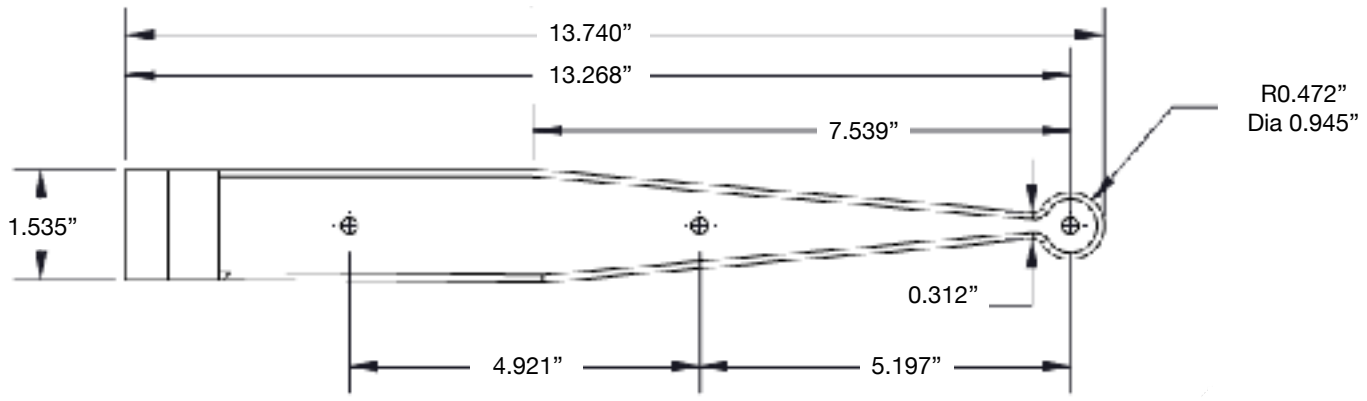

JWC
Hinge
88638

Back Side