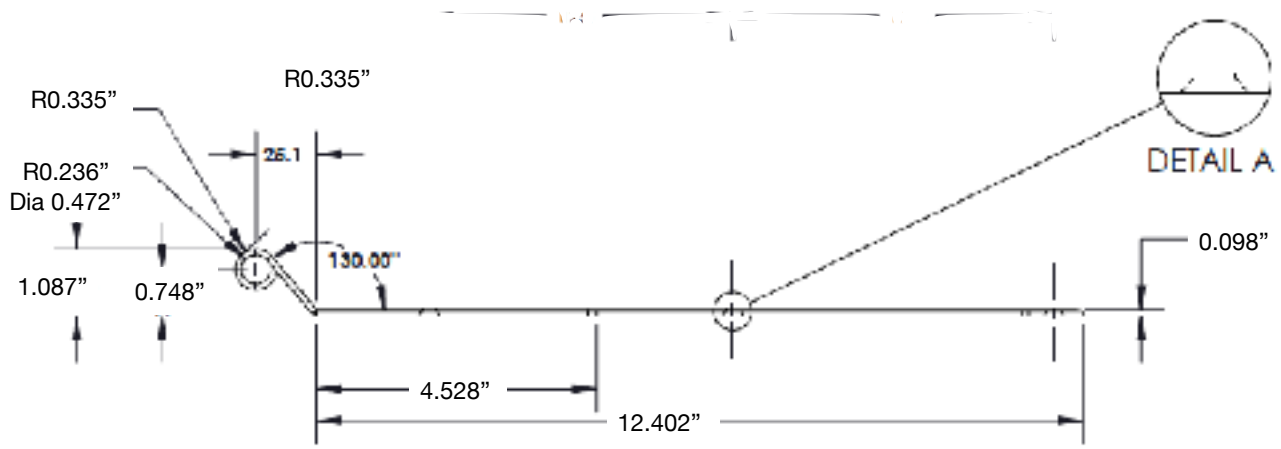

JWC
Hinge
88638

Back Side