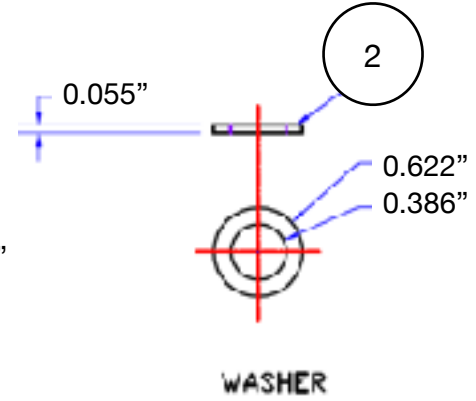

JWC
Hinge
88531

1 SET		
SNo.	Part Name	Qty.
1	Hinge	2 Nos
2	Plastic Washer	2 Nos
3	PIN	1 Nos
4	No.10x1.5' long Screw	4 Nos
5	Anchor Fasteners	4 Nos
6	M5 Grub Screw Slotted	2 Nos