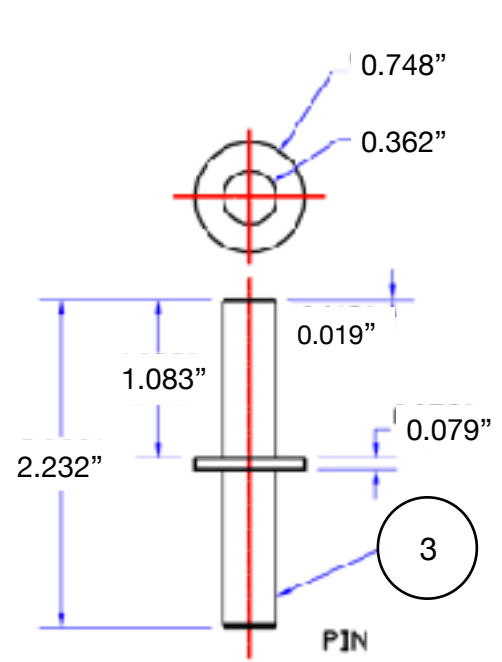

JWC
Hinge
88531

1 SET		
SNo.	Part Name	Qty.
1	Hinge	2 Nos
2	Plastic Washer	2 Nos
3	PIN	1 Nos
4	No.10x1.5' long Screw	4 Nos
5	Anchor Fasteners	4 Nos
6	M5 Grub Screw Slotted	2 Nos