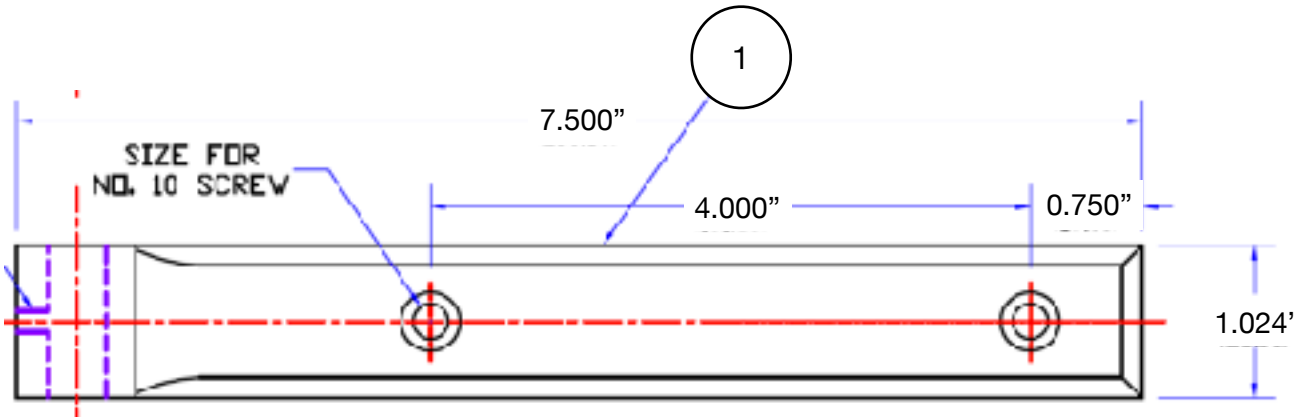

JWC
Hinge
88531

1 SET		
SNo.	Part Name	Qty.
1	Hinge	2 Nos
2	Plastic Washer	2 Nos
3	PIN	1 Nos
4	No.10x1.5' long Screw	4 Nos
5	Anchor Fasteners	4 Nos
6	M5 Grub Screw Slotted	2 Nos