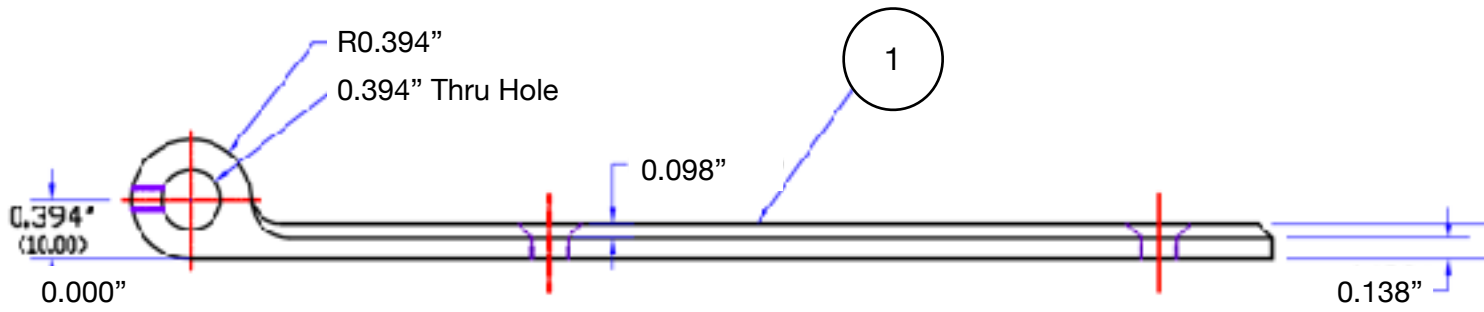

JWC
Hinge
88531

1 SET		
SNo.	Part Name	Qty.
1	Hinge	2 Nos
2	Plastic Washer	2 Nos
3	PIN	1 Nos
4	No.10x1.5' long Screw	4 Nos
5	Anchor Fasteners	4 Nos
6	M5 Grub Screw Slotted	2 Nos